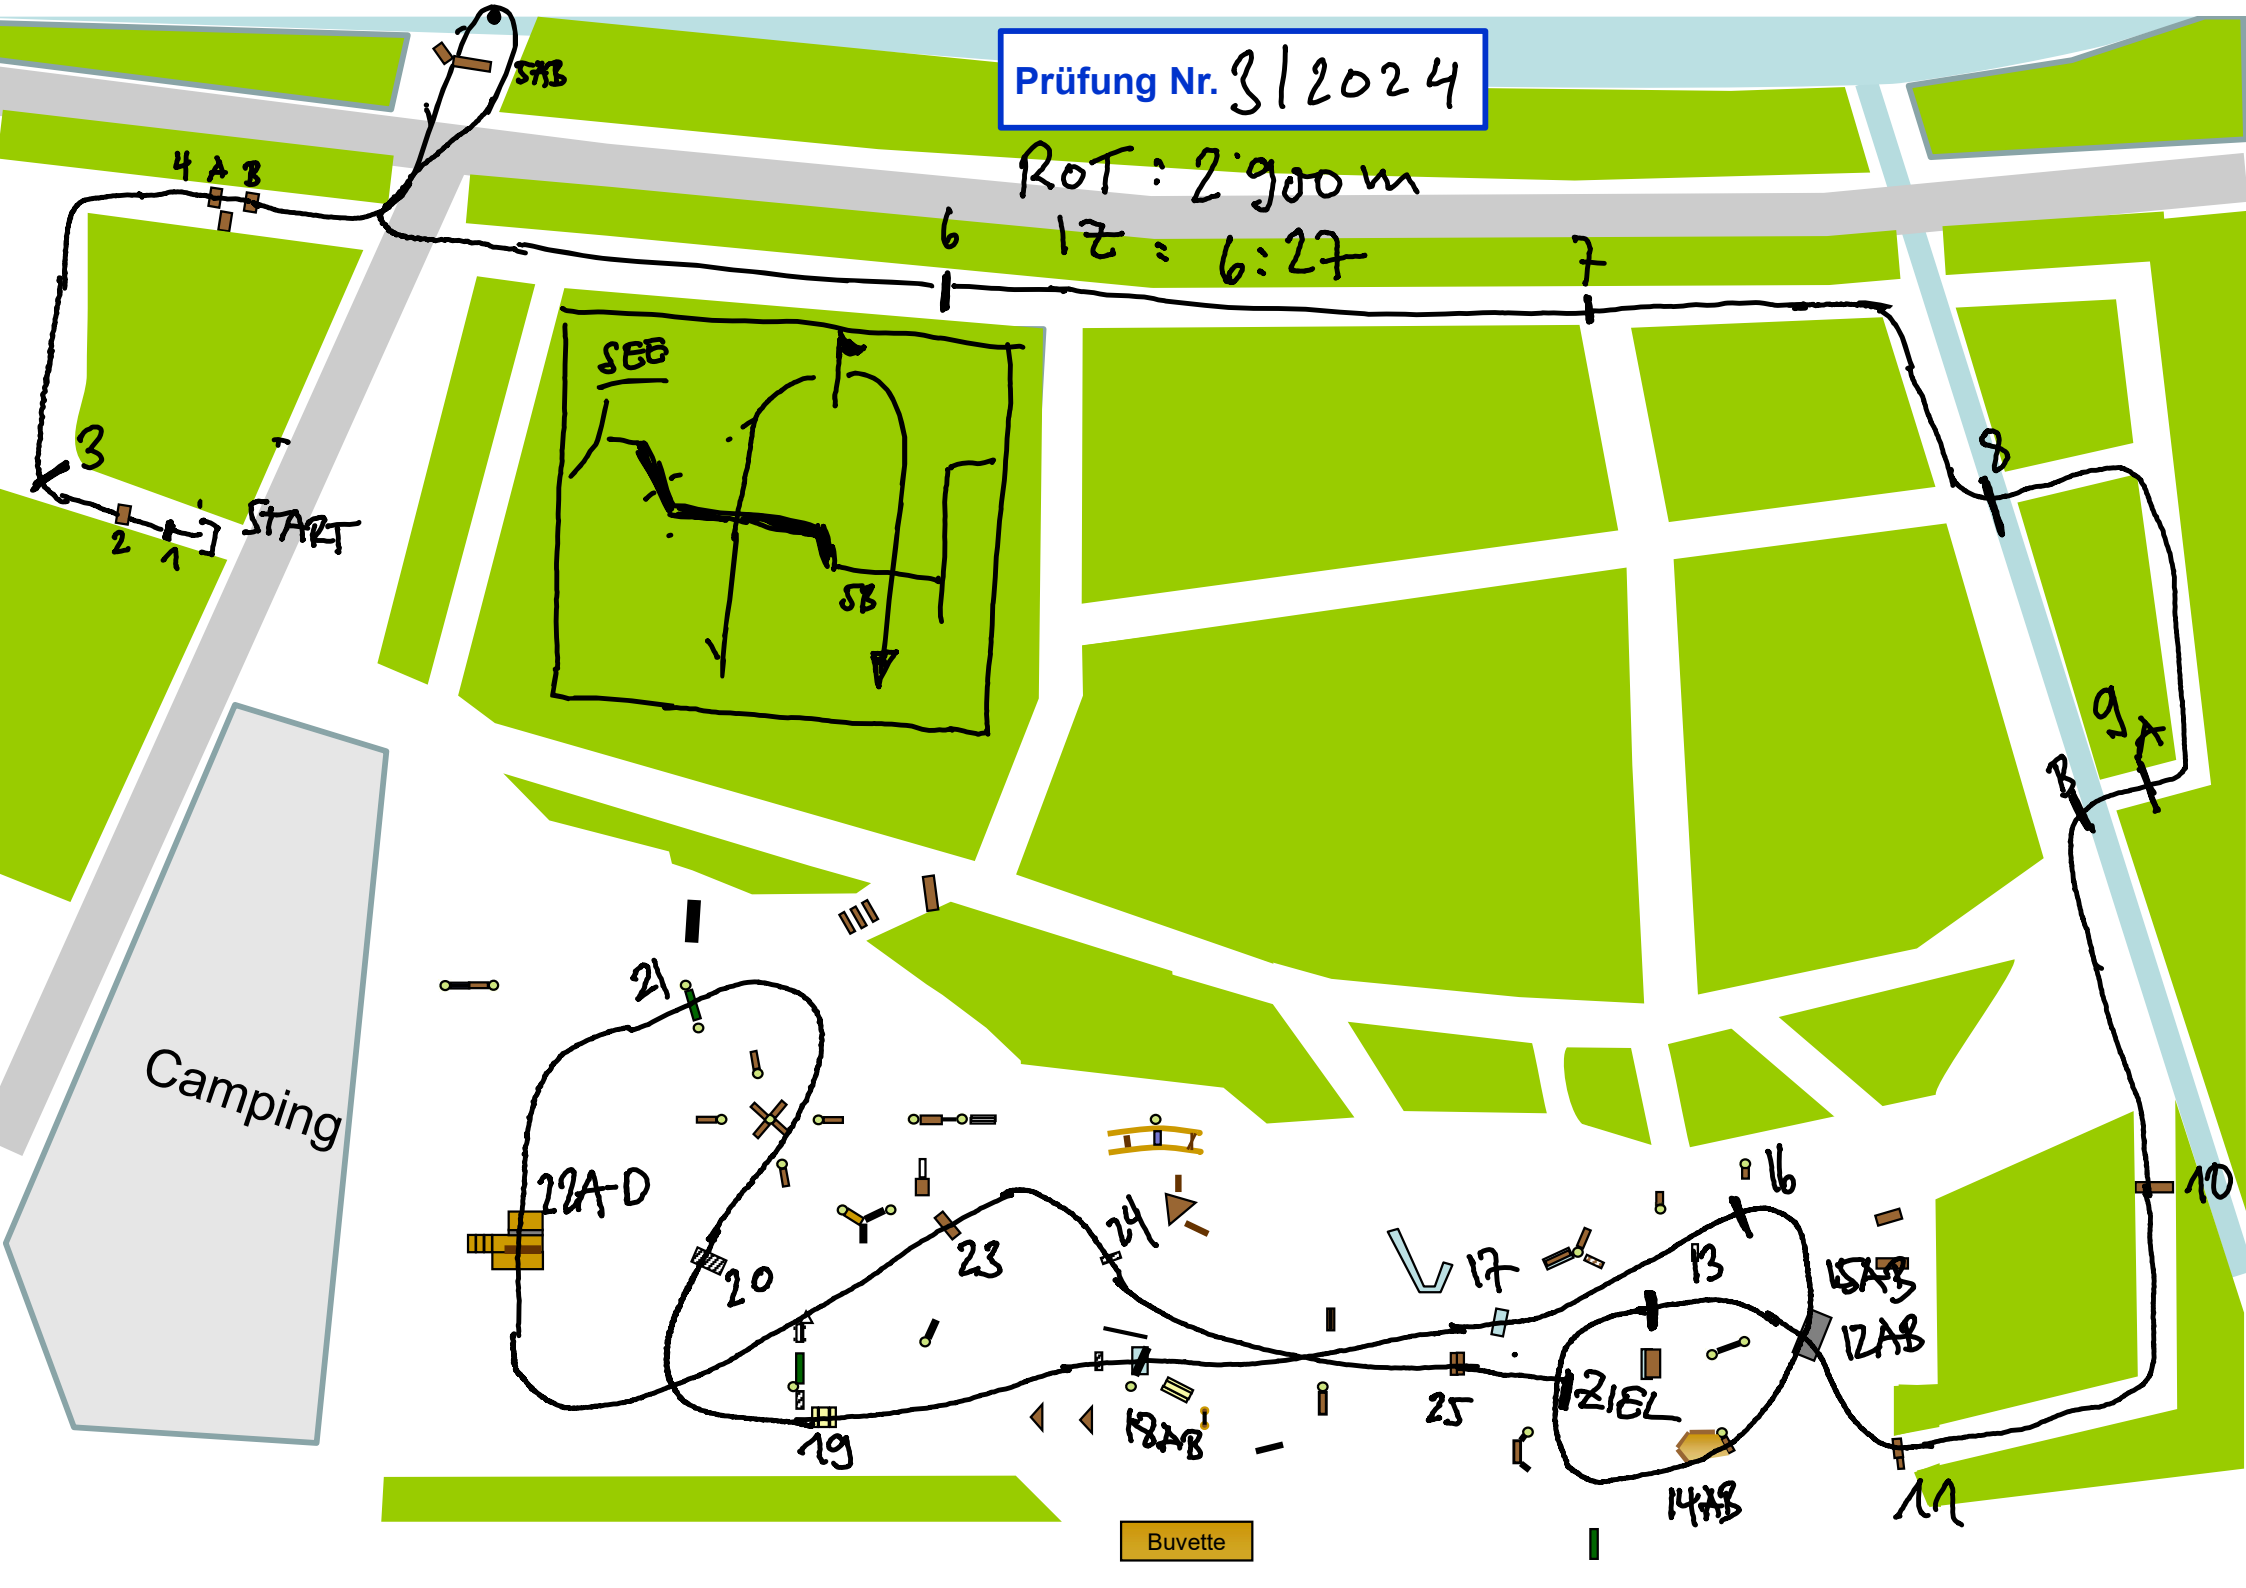

Prüfung Nr. 3/2024

ROT: 2900 m

17 = 6:27

Camping

Buvette

ZIEL

22A-D

20

23

24

17

13

15 A B

12 A B

14 A B

11

19

12 A B

25

SEB

SB

5 A B

4 A B

3

2

1

START

6

7

8

9

10