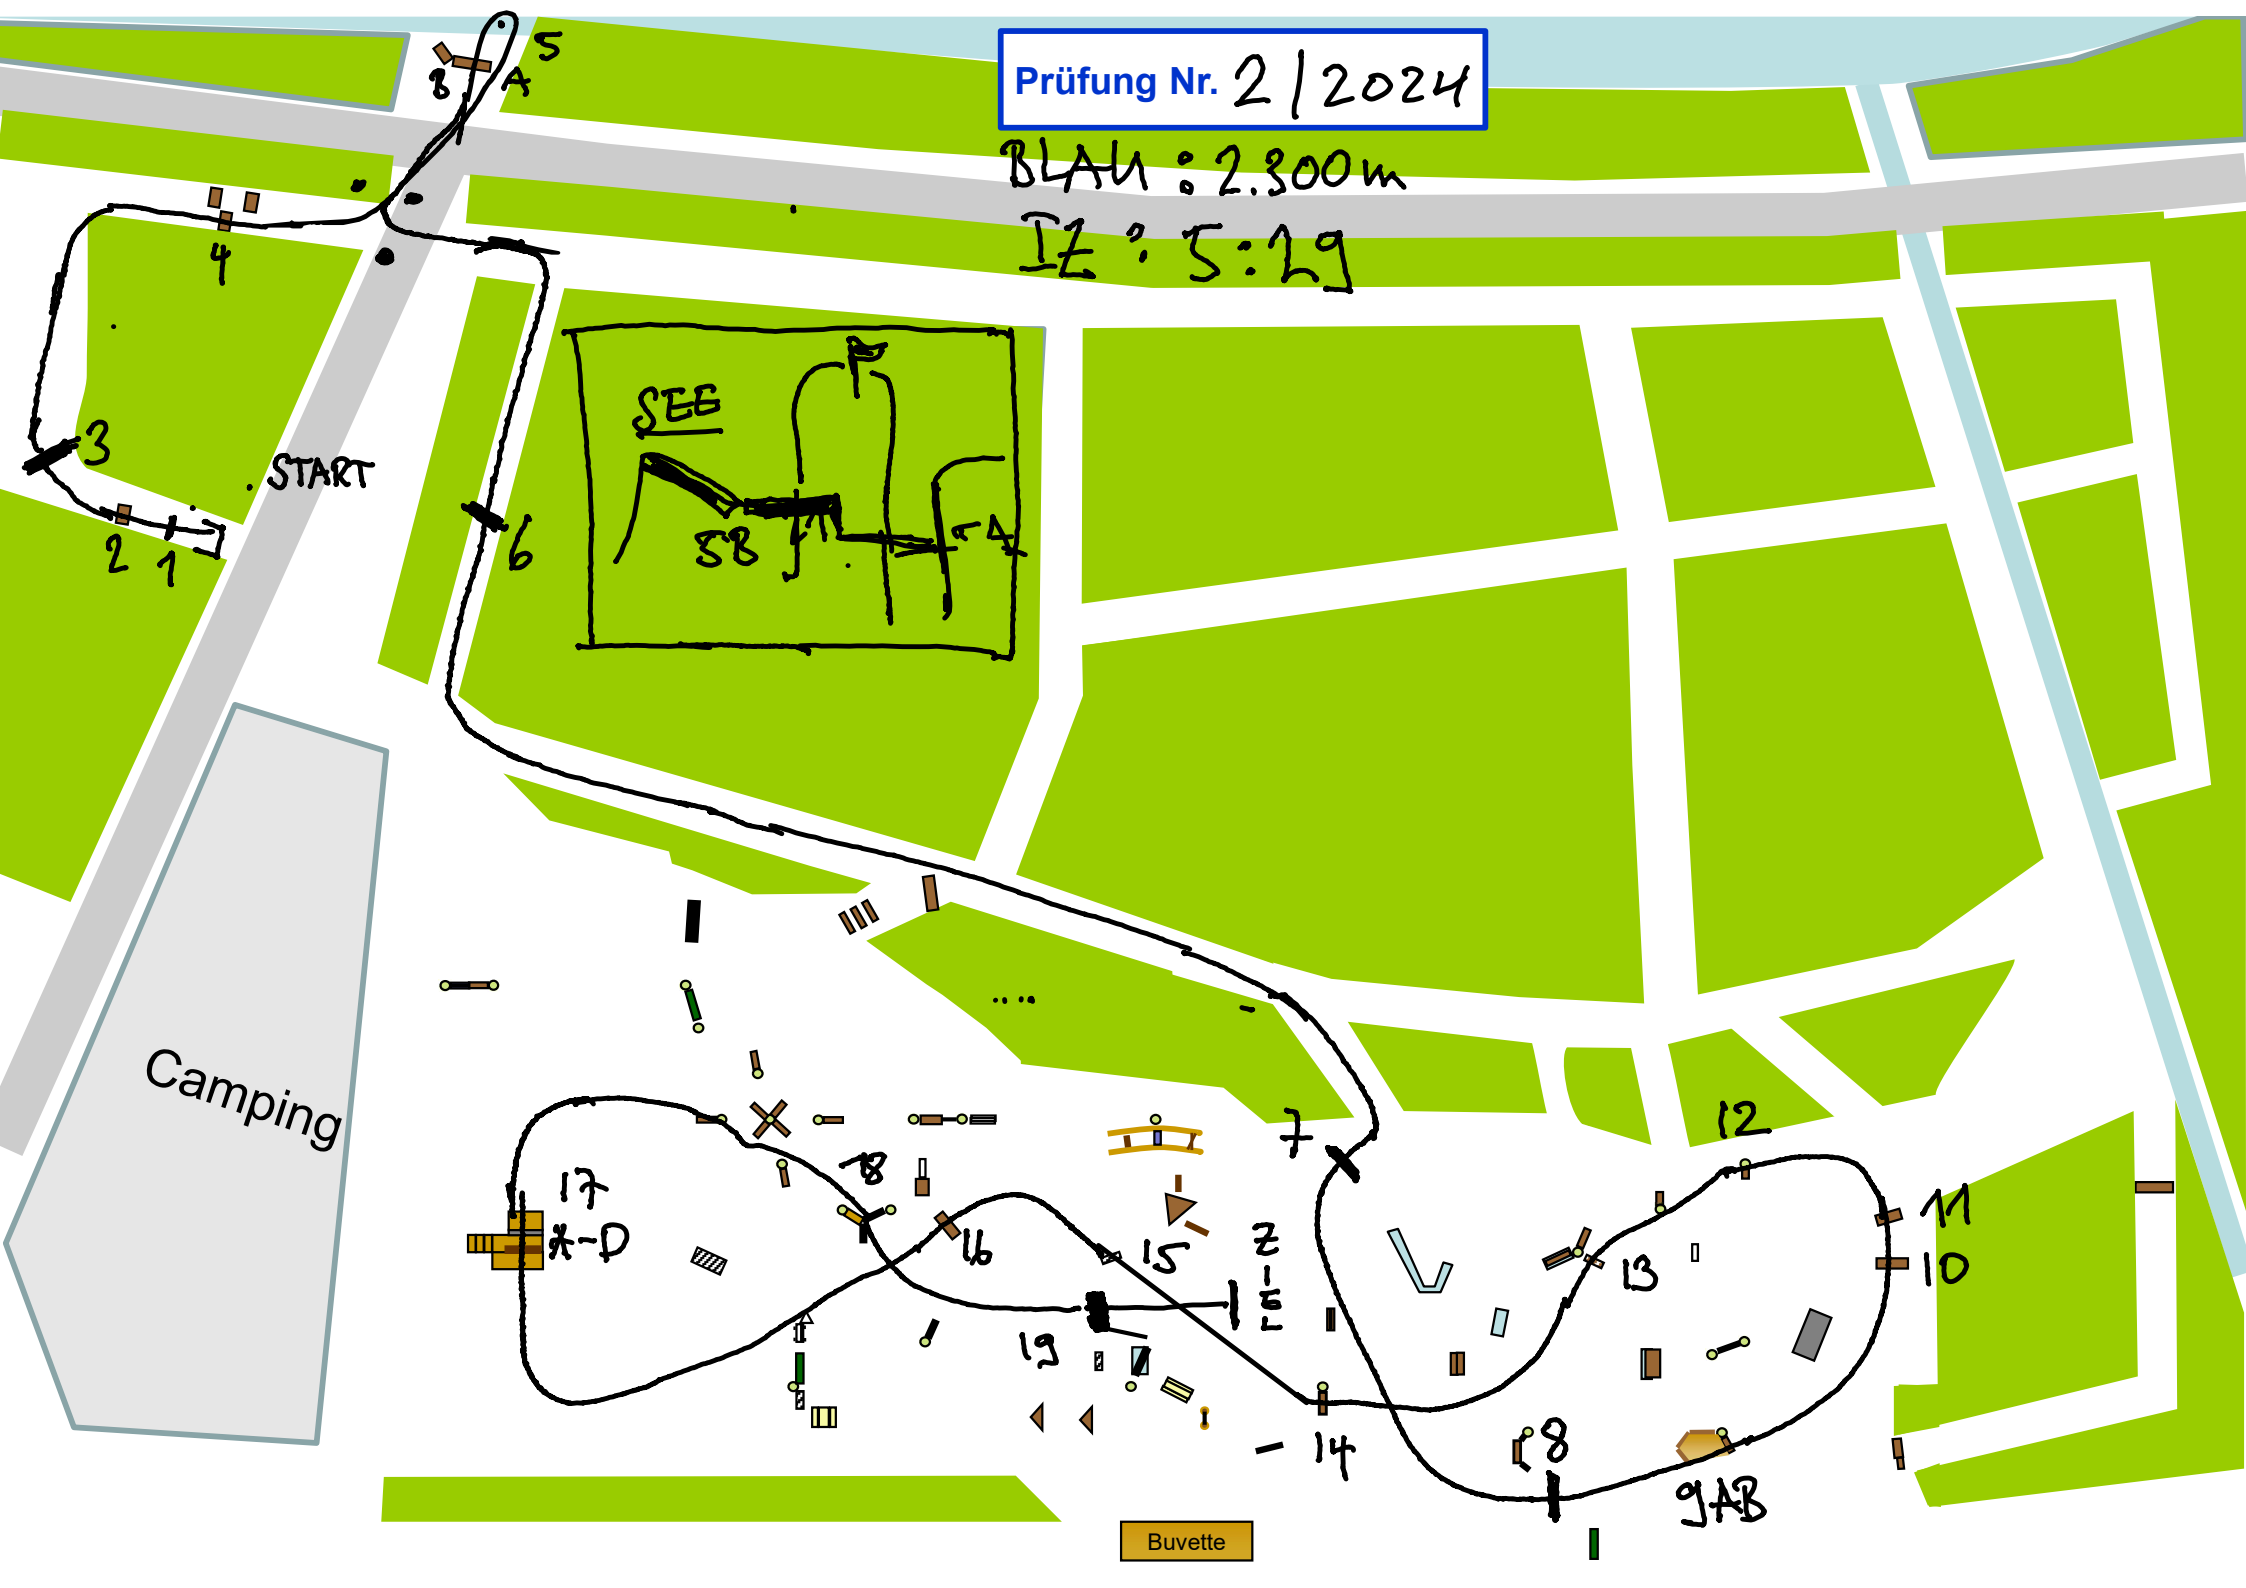

Prüfung Nr. 2 / 2024

BLAU : 2.300m

IZ : 5:29

START

SEE

SB

SA

Camping

Buvette

17

A-D

8

16

15

14

7

12

13

11

10

18

9AB

3

2

1

4

5

6

8

A