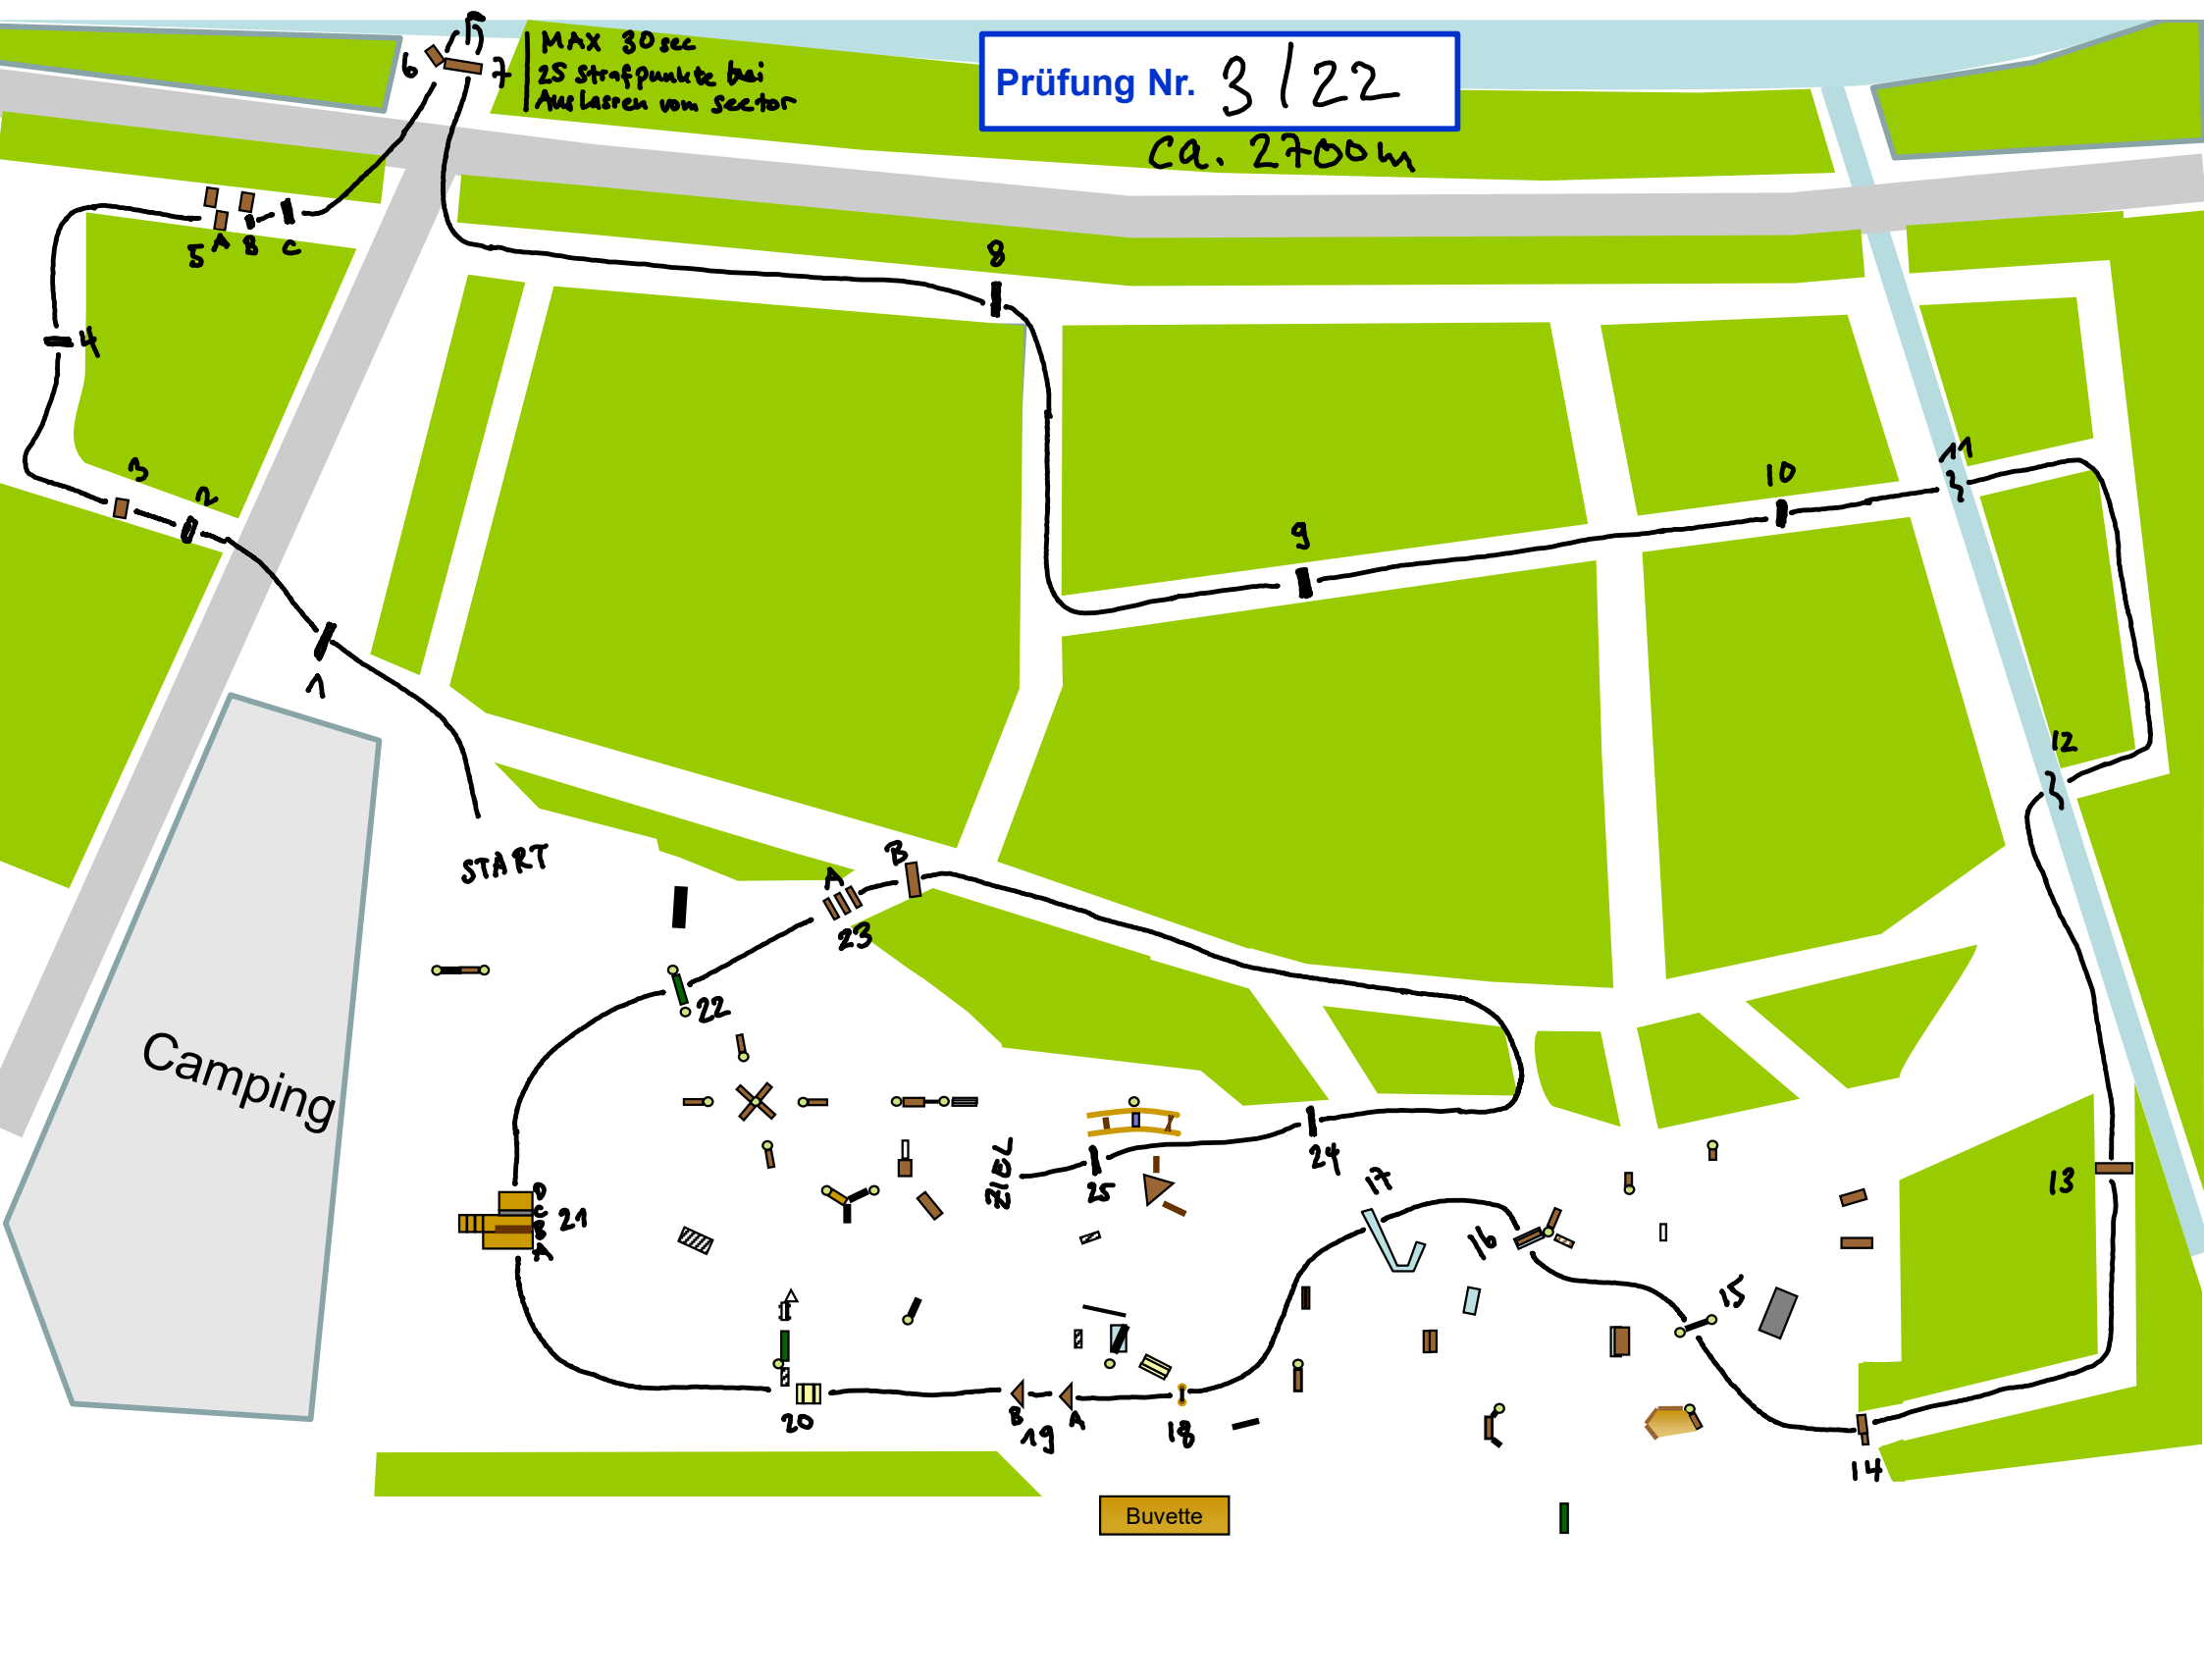

Prüfung Nr. 3/22

ca. 2700m

MAX 30 sec
25 Strafpunkte bei
Auslassen vom sector

START

Camping

ZIEL

Buvette

5 A B C

21

20

19

18

16

15

14

13

12

11

10

9

8

7

1

4