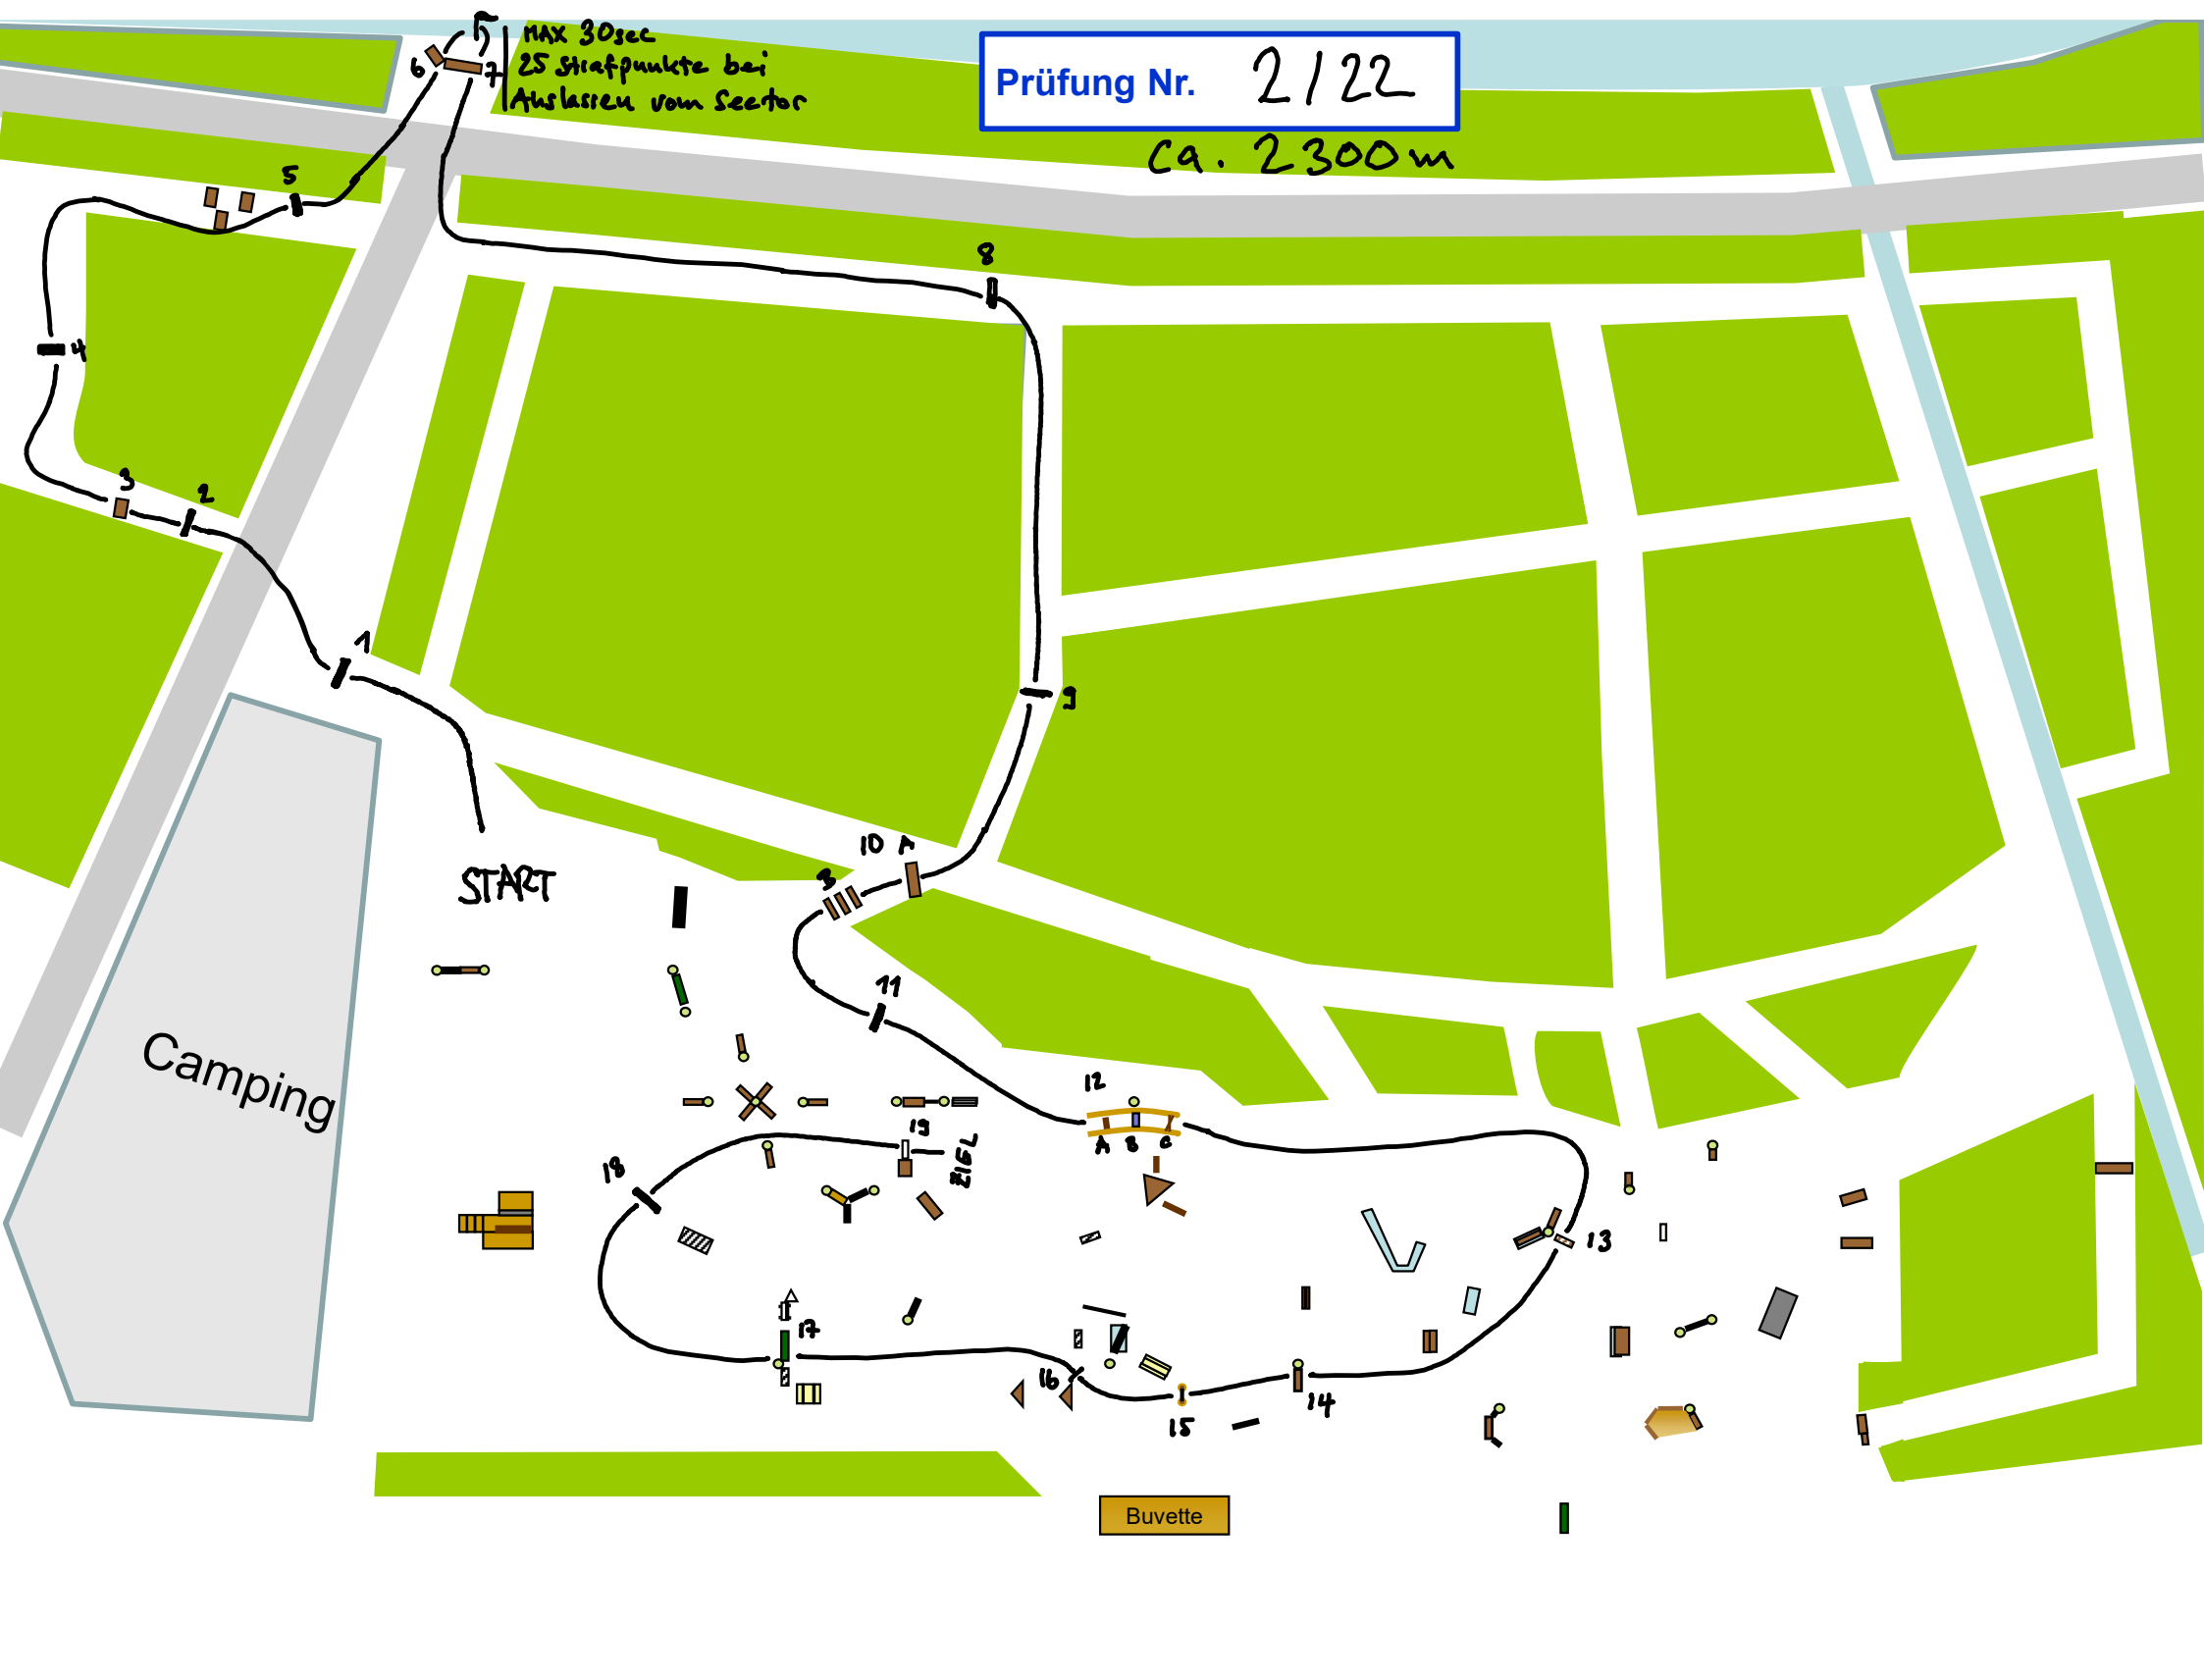

Prüfung Nr. 2122

ca. 2300m

MAX 30sec
25 Strafpunkte bei
Auslassen vom Sektor

START

Camping

ZIEL

Buvette